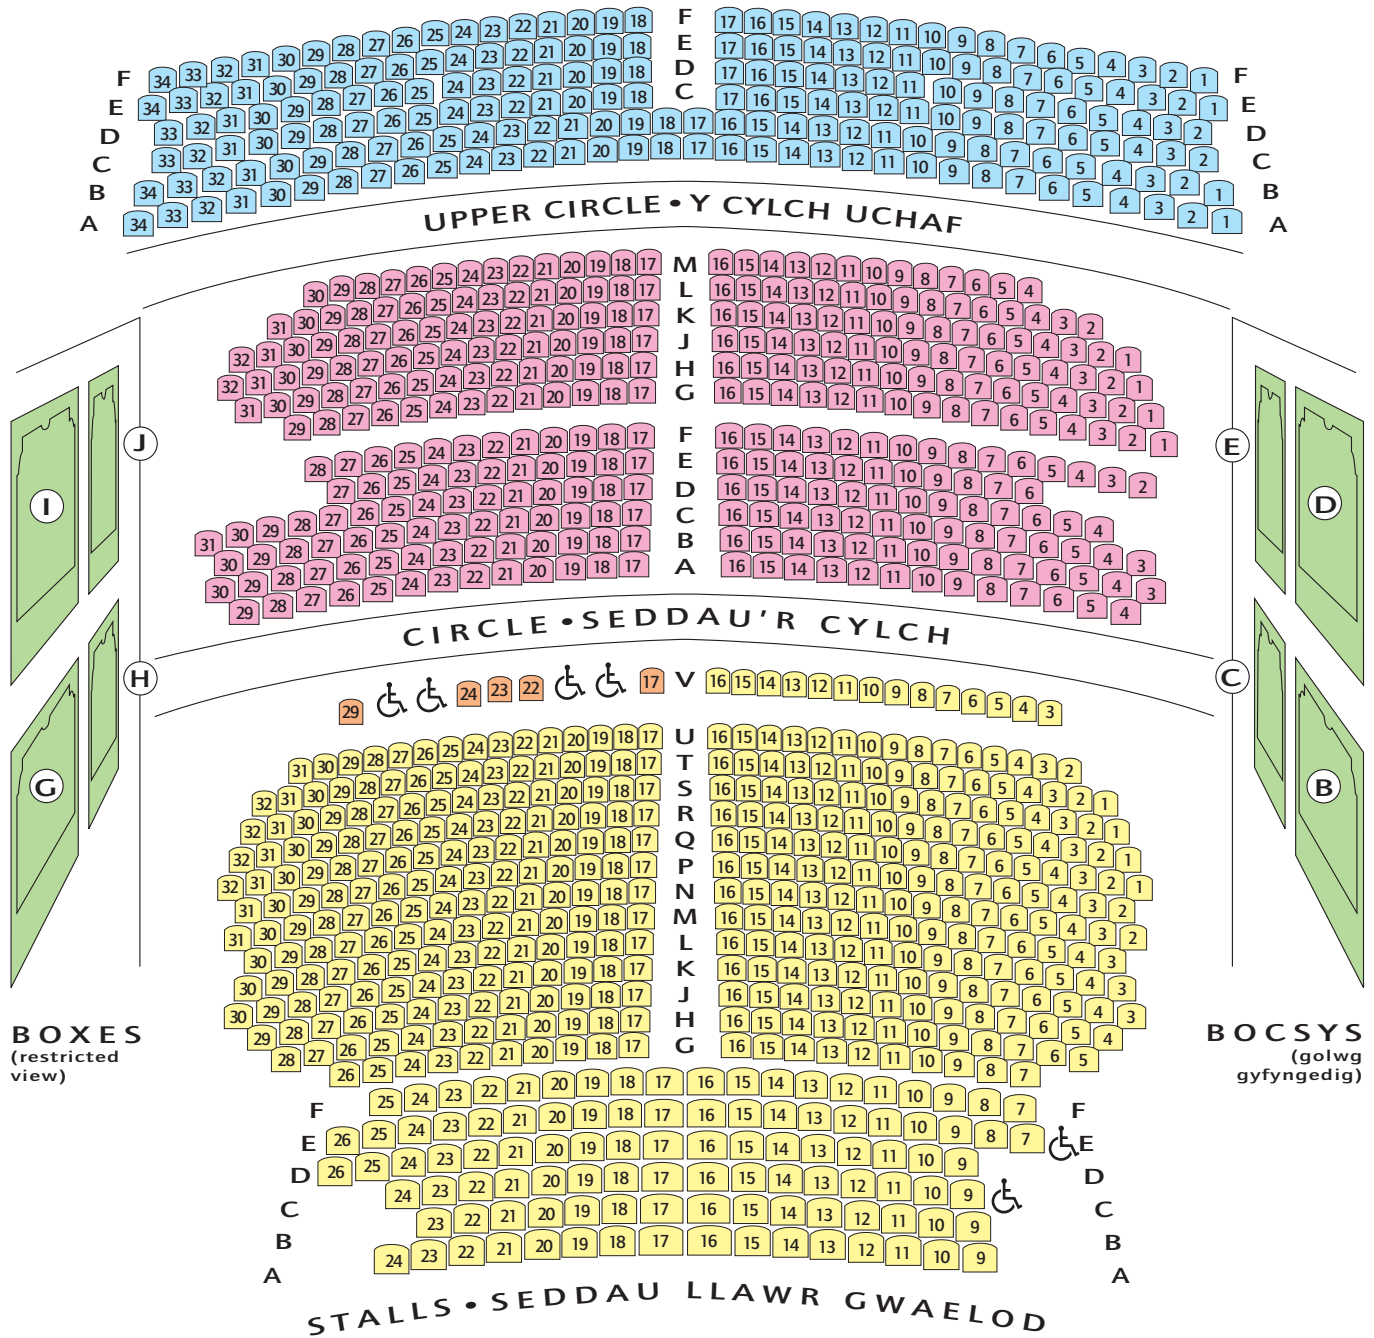

Diagrammatic Plan Cynllun Darluniol

Cardiff Caerdydd 029 2087 8889
www.newtheatrecardiff.co.uk

This seating plan is provided to give an impression of the auditorium layout. The actual position of some seats may vary slightly from this plan.
 Bwriad y cynllun eistedd yw rhoi syniad bras o gynllun yr awdritoriwm. Gall union leoliad rhai seddau fod ychydig bach yn wahanol i'r cynllun.